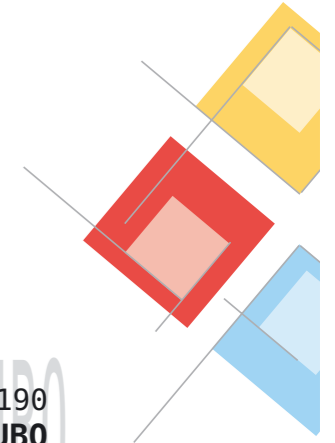

Art. 111/B CANAPONE KIM

Art. 111/B

Misura imballo/Packaging (22 pz): 120x80x130 cm
Dimensione prodotto/Product dimension: 61x87,5x102 cm
Peso lordo/Weight gross: 122 kg

Art. 112

Misura imballo/Packaging (80 pz): 120x80x130 cm
Dimensione prodotto/Product dimension: 55x48,5x50 cm
Peso lordo/Weight gross: 166 kg

Art. 112 SGABELLO KIM

Art. 120/B

Misura imballo/Packaging (1 pz): 56x18x89 cm
Dimensione prodotto/Product dimension: 64x86x100 cm
Peso lordo/Weight gross: 8 kg

Art. 120/B POLTRONA DONDOLO ROCK

Art. 131 SGABELLO OSCAR

Art. 190 SGABELLO CUBO

Art. 190

Misura imballo
Packaging (1 pz): 40x36x82 cm
Dimensione prodotto
Product dimension: 33x33x82 cm
Peso lordo/Weight gross: 8 kg

Art. 131
Misura imballo
Packaging (1 pz): 43,5x41x99 cm
Dimensione prodotto
Product dimension: 43,5x41x99 cm
Peso lordo/Weight gross: 8 kg

Art. 133 SGABELLO ZEUS

Art. 133

Misura imballo
Packaging (2 pz): 81x36x40 cm
Dimensione prodotto
Product dimension: 35x41x81 cm
Peso lordo/Weight gross: 7,5 kg

Art. 171 SGABELLO QUADRO

Art. 171

Misura imballo
Packaging (1 pz): 55x50x113 cm
Dimensione prodotto
Product dimension: 55x45x105 cm
Peso lordo/Weight gross: 10 kg