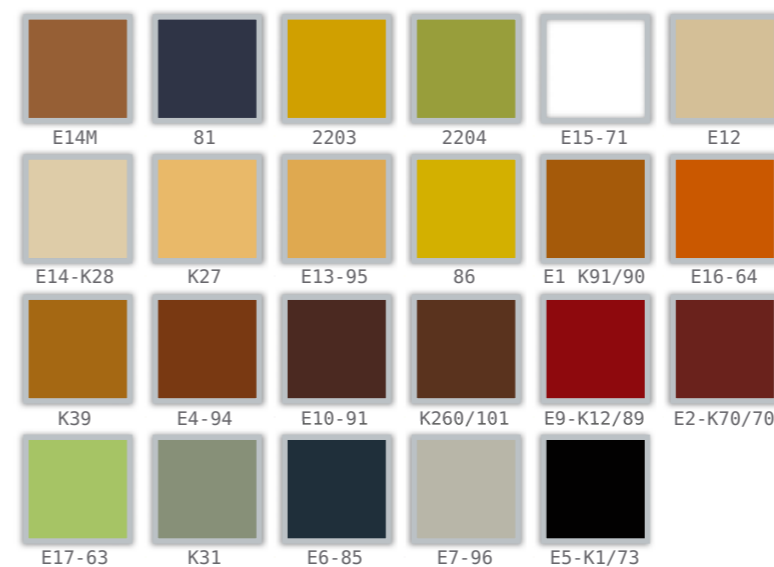

GIADA con schienale alto

Colore rivestimenti

Caratteristiche

- **Design**
Esclusivo design B&T.
- **Struttura**
metallo ø20, spessore 1.5mm, verniciatura epossidica.
- **Imbottitura interna**
- Sedile: pannello in legno e gomma in poliuretano espanso densità 75.
- Schienale: gomma in poliuretano espanso densità 75.
- **Rivestimento**
Vero cuoio spessore 1.9/2mm, 23 colori a scelta.
- **Dimensioni**
GIADA: l44 x p50 x h88 cm
GIADA sc. alto: l45 x p56 x h105 cm
JACK: l44 x p47 x h101 cm seduta h77cm
- **Peso**
GIADA: 5 kg
GIADA sc. alto: 6.5 kg
JACK: 6.8 kg